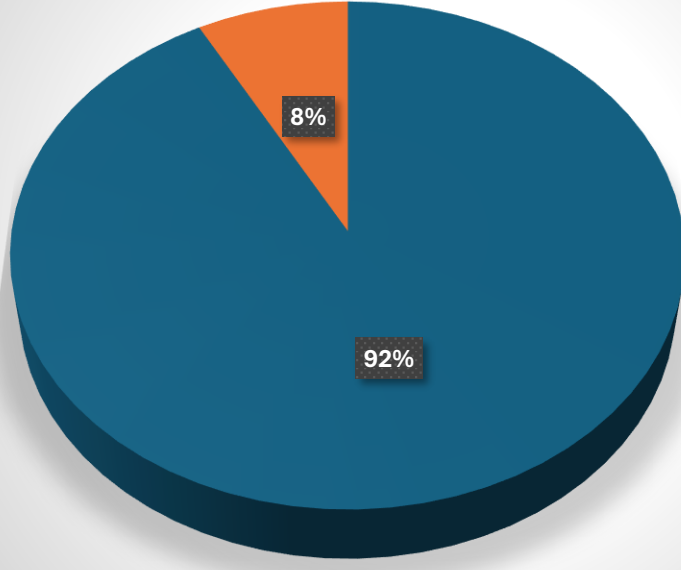

**2026 OCAK- HAZİRAN SAĞLIK KÜLTÜR VE SPOR DAİRE  
BAŞKANLIĞI TESİSLER KULLANIM İSTATİSTİKLERİ**

**ARÜ BOWLING**

**ARÜ YARİOLİMPİK YÜZME HAVUZU**

## ARÜ SİNEMA

■ ÖĞRENCİ  
■ SİVİL