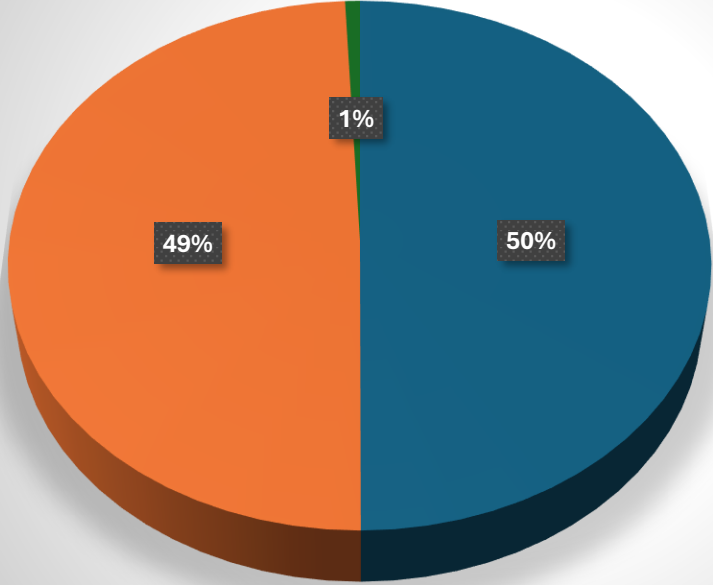

YENİSEY KONUKEVİ

■ YEMEK DAĞITIMI
■ KONAKLAMA
■ HAMAM KULLANIMI