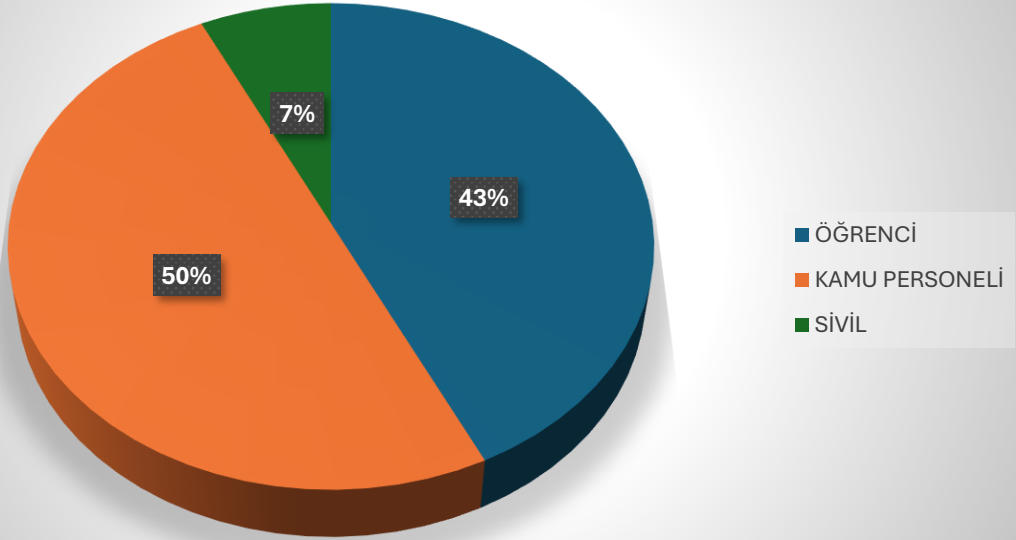

**2026 OCAK- HAZİRAN SAĞLIK KÜLTÜR VE SPOR DAİRE  
BAŞKANLIĞI TESİSLER KULLANIM İSTATİSTİKLERİ**

**ARÜ BOWLING**

**ARÜ YARİOLİMPİK YÜZME HAVUZU**

## ARÜ SİNEMA

■ ÖĞRENCİ  
■ SİVİL