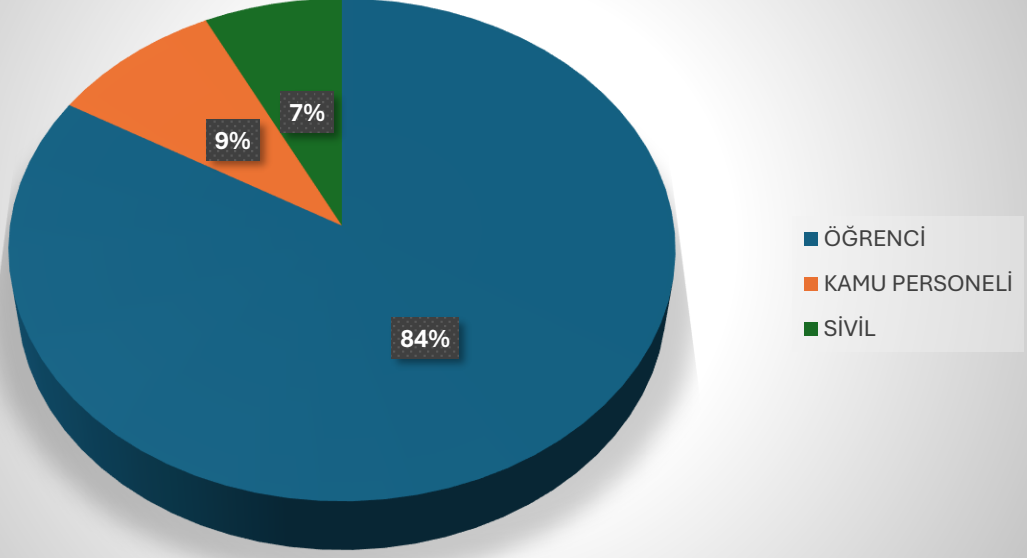

**2026 OCAK- HAZİRAN SAĞLIK KÜLTÜR VE SPOR DAİRE  
BAŞKANLIĞI TESİSLER KULLANIM İSTATİSTİKLERİ**

**ARÜ BOWLING**

**ARÜ YARİOLİMPİK YÜZME HAVUZU**

## ARÜ SİNEMA

■ ÖĞRENCİ  
■ SİVİL